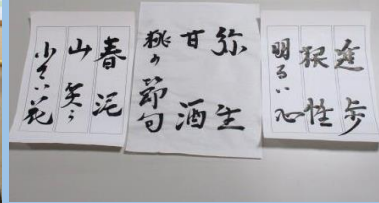

屋内活動の様子

3階フロアにて「バレンタイン・クイズ」を行いました。

利用者様はそれぞれチョコレートにまつわるクイズに取り組まれていました。参加された皆さま、楽しんでいただけたでしょうか？

利用者様作品

長内 由美子殿
ちぎり絵

斎藤 昶男殿
書道作品

小野 富子殿
ひな祭り装飾

2/22は
ニャン・
ニャン・
ニャンで
猫の日
でしたね！