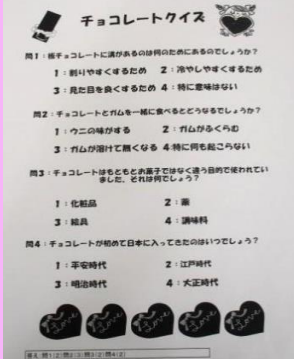

屋内活動の様子

3階フロアにて「バレンタイン・クイズ」を行いました。

利用者様はそれぞれチョコレートにまつわるクイズに取り組まれていました。参加された皆さま、楽しんでいただけたでしょうか？

利用者様作品

長内 由美子殿
ちぎり絵

斎藤 昶男殿
書道作品

小野 富子殿
ひな祭り装飾

2/22は
ニャン・
ニャン・
ニャンで
猫の日
でしたね！